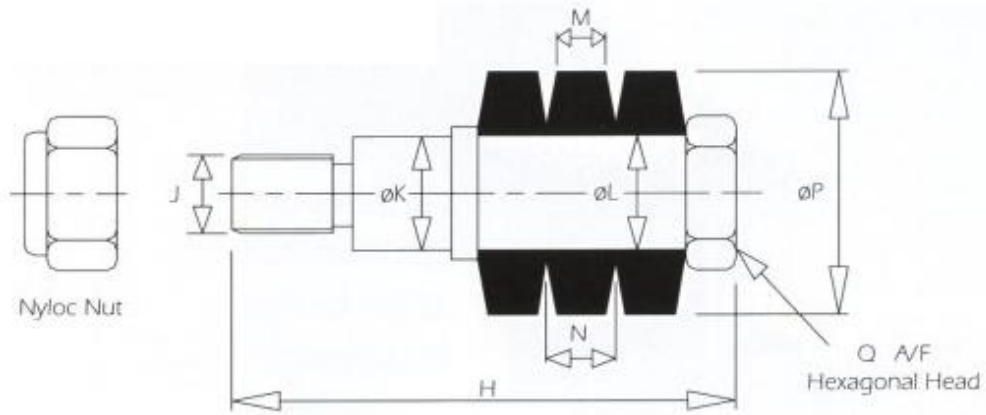

**BLACKSHOW  
AFRICA**

**POWER TRANSMISSION PARTS**

Spare parts in-stock when you need them

**Coupling Pin and Nut**

[www.blackshowafrica.co.za](http://www.blackshowafrica.co.za)

Coupling Size	Part No:	H	J	K	Max Bolt Tightening Torque (Nm)	No of Rubber Rings Per Pin
01-02	CPLG/PIIN 1" x 1 1/2"	58	M10	12.7	15	3
03-05	CPLG/PIN 1 3/4" x 2 3/8"	75	M12	15.9	25	3
06-08	CPLG/PIN 2 3/4" x 3 3/4"	118	M20	25.4	115	4
09-12	CPLG/PIN 4 1/4" x 5 1/2"	161	M24	28.6	200	4
13-14	CPLG/PIN 6 1/4" x 8"	208	M36	41.3	140	4
15-20	CPLG/PIN 9" x 14"	259	M48	57.2	334	4